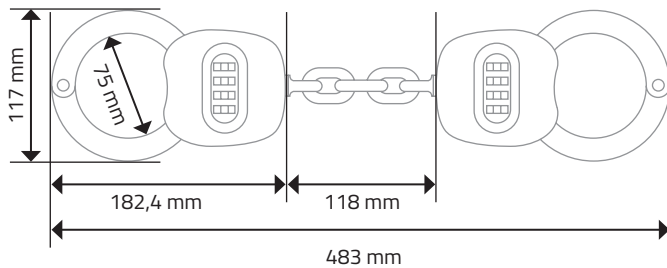

## CITY LOCK

new

- Bisagra de Ø 5 mm.
- Acabado de nylon negro mate.
- 2 llaves planas fresadas.
- Soporte universal incluido.
- Longitud de 85 cm.
- 850 gr.

**P719X00**

new

**CANDADO ANTIROBO  
ESPOSAS**

- Articulaciones giratorias para uso flexible.
- Reinicio del sistema de código con una llave. Sistema patentado.
- Ø 75 mm.
- 1,47 kg.

**P720X00**

**CANDADO DE HERRADURA EVO LOCK - CABLE**

- Grillete de Ø 9 mm x 59 mm ancho / 80 mm ancho.
- Carcasa de acero y ABS.
- Puerto de conexión para cadena o cable.
- Cilindro a prueba de picos.
- kit de montaje en marco.
- 2 llaves reversibles.