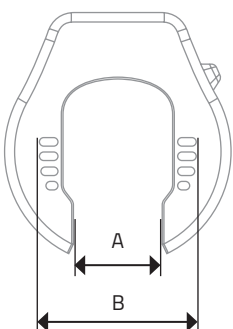

new

**CANDADO ANTIROBO
ESPOSAS**

- Articulaciones giratorias para uso flexible.
- Reinicio del sistema de código con una llave. Sistema patentado.
- Ø 75 mm.
- 1,47 kg.

P720X00

CANDADO DE HERRADURA EVO LOCK - CABLE

- Grillete de Ø 9 mm x 59 mm ancho / 80 mm ancho.
- Carcasa de acero y ABS.
- Puerto de conexión para cadena o cable.
- Cilindro a prueba de picos.
- kit de montaje en marco.
- 2 llaves reversibles.

new

P721X00 - Candado Evo Lock

A	B
60 mm - 2. 40"	80 mm - 100 mm

P721X10

Cable para Evo Lock Ø10 x 100 cm