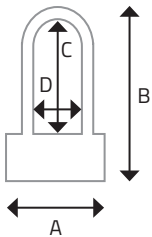

### CANDADO U

new

- Diámetro del grillete Ø 12 mm.
- Cuerpo de acero tratado térmicamente con carcasa de protección de plástico.
- 2 llaves fresadas.
- Viene con soporte de marco.

	A	B	C	D
<b>P718X00</b>	165	245	183	108
<b>P718X10</b>	165	320	258	108