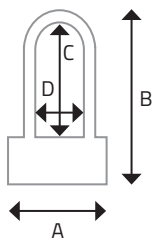

U ALARM
CANDADO U

- Grillete de acero templado Ø 14 mm.
- Cuerpo de acero especial.
- Carcasa de protección de plástico.
- 3 llaves fresadas.
- Se suministra con 1 soporte de marco tipo abrazadera.
- Se suministra con batería de litio de 3V.