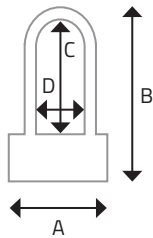

### CANDADO U

- Grillete reversible Ø 16 mm en acero templado pasivado.
- Funda protectora con acabado negro mate.
- Mecanismo de cierre doble en acero templado.
- Cuerpo de acero endurecido.
- Cilindro de alta seguridad de 7 discos.
- Cilindro anti-aserrado, anti-picking.
- Dispositivo antirrotación del mango en caso de serrado.
- Tapa de extremo de ABS y chavetero con guardapolvo.
- Se suministra con 3 llaves avellanadas.
- Servicio de copia de llaves por código exclusivo.