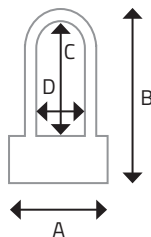

A	B	C	D
P715X00	180	245	195	104