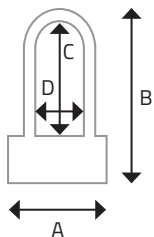

	A	B	C	D
<b>P716X00</b>	164	265	209	88
<b>P716X10</b>	205	300	245	128

**new**

**U BIKE**  
**CANDADO U**

- Grillete de acero Ø 13 con funda de goma.
- Cable de Ø 8 x 1 m
- Carcasa protectora de tacto suave.
- 2 llaves.
- Viene con soporte de marco.