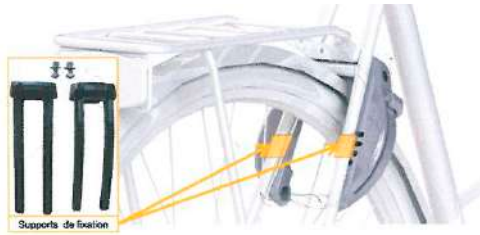

SOPORTE PARA ANTIROBO DE CUADRO
PACK DE 2

▪ 0,054 kg

P722X00