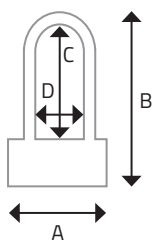

U ALARM
CANDADO U

- Grillete de acero templado Ø 14 mm.
- Cuerpo de acero especial.
- Carcasa de protección de plástico.
- 3 llaves fresadas.
- Se suministra con 1 soporte de marco tipo abrazadera.
- Se suministra con batería de litio de 3V.