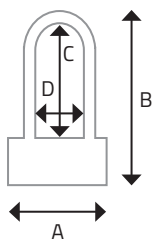

U BIKE
CANDADO U

- Grillete de acero Ø 13 con funda de goma.
- Cable de Ø 8 x 1 m
- Carcasa protectora de tacto suave.
- 2 llaves.
- Viene con soporte de marco.