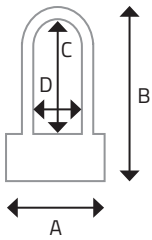

	A	B	C	D
P717X00	141	204	150	82

new

U TITAN

CANDADO U

new

- Diámetro del grillete Ø 12 mm.
- Cuerpo de acero tratado térmicamente con carcasa de protección de plástico.
- 2 llaves fresadas.
- Viene con soporte de marco.

	A	B	C	D
P718X00	165	245	183	108
P718X10	165	320	258	108

P718X00
P718X10

CITY LOCK

new

- Bisagra de Ø 5 mm.
- Acabado de nylon negro mate.
- 2 llaves planas fresadas.
- Soporte universal incluido.
- Longitud de 85 cm.
- 850 gr.