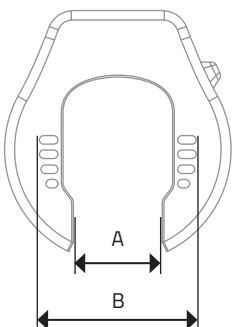

P721X10

CANDADO DE HERRADURA EVO LOCK - CABLE

- Grillete de Ø 9 mm x 59 mm ancho / 80 mm ancho.
- Carcasa de acero y ABS.
- Puerto de conexión para cadena o cable.
- Cilindro a prueba de picos.
- kit de montaje en marco.
- 2 llaves reversibles.

new

P721X00 - Candado Evo Lock

A	B
60 mm - 2. 40"	80 mm - 100 mm