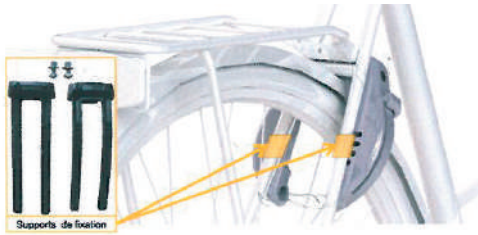

- Grillete de Ø 9 mm x 59 mm ancho / 80 mm ancho.
- Carcasa de acero y ABS.
- Puerto de conexión para cadena o cable.
- Cilindro a prueba de picos.
- kit de montaje en marco.
- 2 llaves reversibles.

new

P721X00 - Candado Evo Lock

A	B
60 mm - 2. 40"	80 mm - 100 mm

P721X00

P721X10

Cable para Evo Lock Ø10 x 100 cm

SOPORTE PARA ANTIROBO DE CUADRO
PACK DE 2

▪ 0,054 kg

new