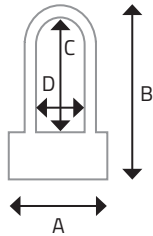

U XTREM CANDADO U

- Grillete reversible Ø 16 mm en acero templado pasivado.
- Funda protectora con acabado negro mate.
- Mecanismo de cierre doble en acero templado.
- Cuerpo de acero endurecido.
- Cilindro de alta seguridad de 7 discos.
- Cilindro anti-aserrado, anti-picking.
- Dispositivo antirrotación del mango en caso de serrado.
- Tapa de extremo de ABS y chavetero con guardapolvo.
- Se suministra con 3 llaves avellanadas.
- Servicio de copia de llaves por código exclusivo.

	A	B	C	D
P714X00	140	215	150	80
P714X10	140	310	250	80

SECURITY RATING