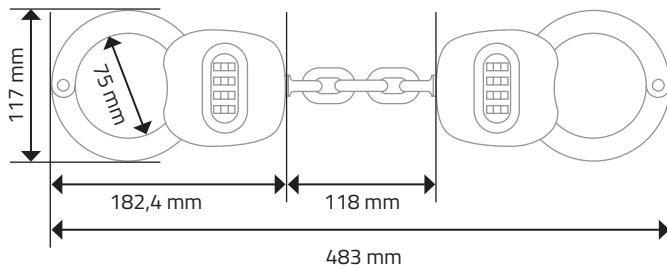

new

CANDADO ANTIROBO ESPOSAS

- Articulaciones giratorias para uso flexible.
- Reinicio del sistema de código con una llave. Sistema patentado.
- Ø 75 mm.
- 1,47 kg.

P720X00