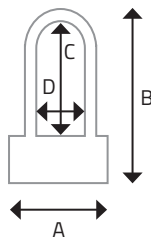

	A	B	C	D
P714X00	140	215	150	80
P714X10	140	310	250	80

SECURITY RATING

U ROC ART CANDADO U

- Grillete de acero de alta resistencia Ø 16 mm.
- 2 llaves planas fresadas.
- Cable de alta resistencia Ø 12 mm x 1,0 m con su soporte de montura.